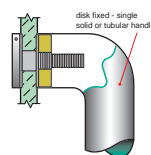

Product No.	Fixing Centres mm	Square Tube mm			Unit	Projection mm			Overall Length mm
Back to Back Fix									
MDZ B8155/E	1840	32	25	19	Pair	77	70	65	2000
MDZ B8155/F	1740	32	25	19	Pair	77	70	65	1900
MDZ B8155/G	1640	32	25	19	Pair	77	70	65	1800
MDZ B8155/H	1540	32	25	19	Pair	77	70	65	1700
MDZ B8155/I	1440	32	25	19	Pair	77	70	65	1600
MDZ B8155/J	1340	32	25	19	Pair	77	70	65	1500
MDZ B8155/K	1240	32	25	19	Pair	77	70	65	1400
MDZ B8155/L	1140	32	25	19	Pair	77	70	65	1300
MDZ B8155/M	1040	32	25	19	Pair	77	70	65	1200
MDZ B8155/N	940	32	25	19	Pair	77	70	65	1100
MDZ B8155/O	840	32	25	19	Pair	77	70	65	1000
MDZ B8155/P	740	32	25	19	Pair	77	70	65	900
MDZ B8155/Q	640	32	25	19	Pair	77	70	65	800
MDZ B8155/R	540	32	25	19	Pair	77	70	65	700
MDZ B8155/S	440	32	25	19	Pair	77	70	65	600
MDZ B8155/T	340	32	25	19	Pair	77	70	65	500
MDZ B8155/U	240	32	25	19	Pair	77	70 <td 65	400	

NOTE:
Special sizes available on request

HOW TO SPECIFY

Product No. / Fixing Centres / Square Tube / Finish / Fixing (refer diagram below)

eg: B8155 / 1840 / 32 / SSS / TM

B = BACK TO BACK FIX

D = DISK FIX

C = CONCEALED FIX

PLEASE SPECIFY DOOR TYPE
 GD - Glass doors
 TM - Timber doors
 AL - Aluminium doors