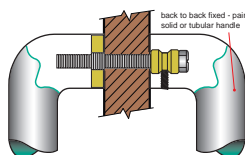

Product No.	Fixing Centres mm	Square Tube mm			Unit	Projection mm			Overall Length mm
Back to Back Fix									
MDZ B8155/E	1840	32	25	19	Pair	77	70	65	2000
MDZ B8155/F	1740	32	25	19	Pair	77	70	65	1900
MDZ B8155/G	1640	32	25	19	Pair	77	70	65	1800
MDZ B8155/H	1540	32	25	19	Pair	77	70	65	1700
MDZ B8155/I	1440	32	25	19	Pair	77	70	65	1600
MDZ B8155/J	1340	32	25	19	Pair	77	70	65	1500
MDZ B8155/K	1240	32	25	19	Pair	77	70	65	1400
MDZ B8155/L	1140	32	25	19	Pair	77	70	65	1300
MDZ B8155/M	1040	32	25	19	Pair	77	70	65	1200
MDZ B8155/N	940	32	25	19	Pair	77	70	65	1100
MDZ B8155/O	840	32	25	19	Pair	77	70	65	1000
MDZ B8155/P	740	32	25	19	Pair	77	70	65	900
MDZ B8155/Q	640	32	25	19	Pair	77	70	65	800
MDZ B8155/R	540	32	25	19	Pair	77	70	65	700
MDZ B8155/S	440	32	25	19	Pair	77	70	65	600
MDZ B8155/T	340	32	25	19	Pair	77	70	65	500
MDZ B8155/U	240	32	25	19	Pair	77	70 <td 65	400	

NOTE:
Special sizes available on request

HOW TO SPECIFY

Product No. / Fixing Centres / Square Tube / Finish / Fixing (refer diagram below)

eg: B8155 / 1840 / 32 / SSS / TM

B = BACK TO BACK FIX

D = DISK FIX

C = CONCEALED FIX

PLEASE SPECIFY DOOR TYPE
 GD - Glass doors
 TM - Timber doors
 AL - Aluminium doors